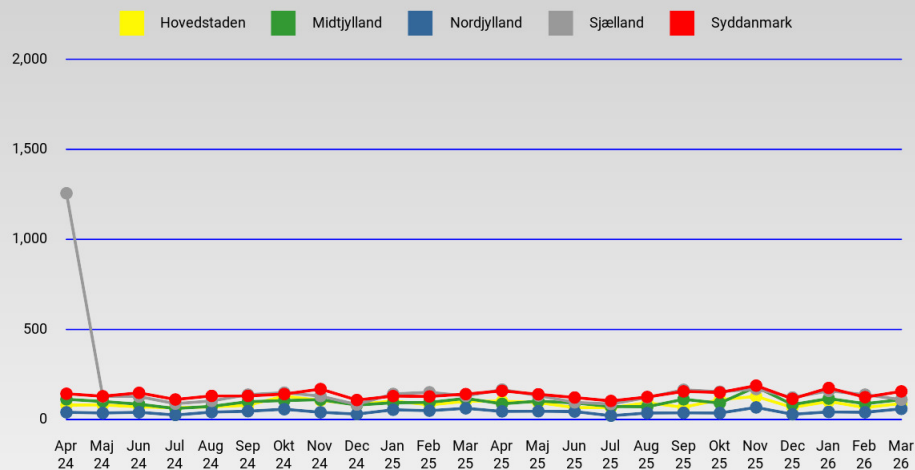

Korrespondance fra fodterapeuter

Korrespondance fra fodterapeuter modtaget