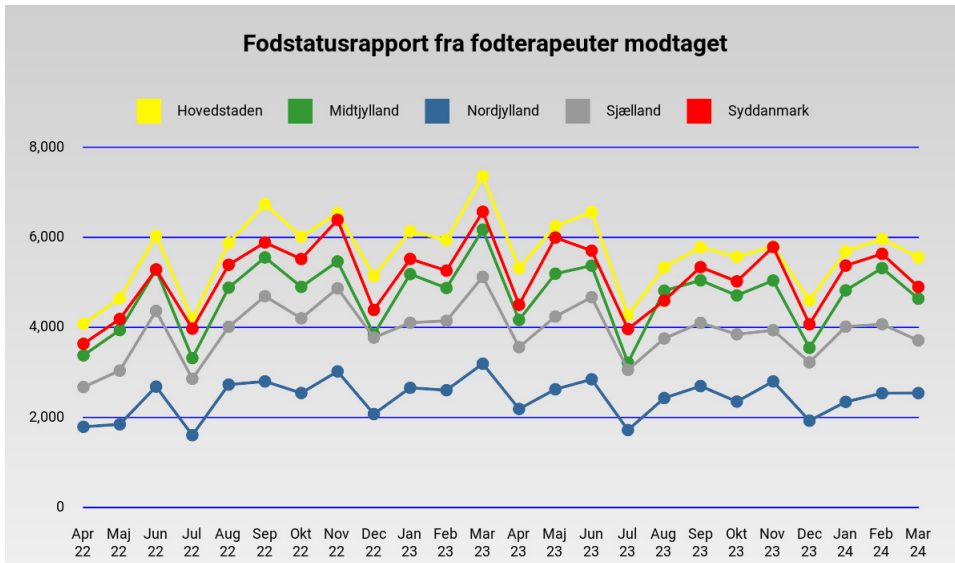

Fodstatusrapport fra fodterapeuter

		Apr 22	Maj 22	Jun 22	Jul 22	Aug 22	Sep 22	Okt 22	Nov 22	Dec 22	Jan 23	Feb 23	Mar 23
Hovedstaden	Afsendt	4.078	4.648	6.031	4.183	5.875	6.735	6.013	6.538	5.140	6.131	5.944	7.357
Midtjylland	Afsendt	3.378	3.941	5.281	3.318	4.881	5.553	4.900	5.464	3.844	5.183	4.874	6.170
Nordjylland	Afsendt	1.792	1.847	2.685	1.605	2.729	2.800	2.542	3.022	2.075	2.658	2.605	3.193
Sjælland	Afsendt	2.674	3.040	4.366	2.858	4.012	4.693	4.200	4.868	3.773	4.103	4.145	5.122
Syddanmark	Afsendt	3.635	4.185	5.287	3.972	5.390	5.885	5.518	6.389	4.388	5.519	5.260	6.568
Nationalt	Afsendt	15.557	17.661	23.650	15.936	22.887	25.666	23.173	26.281	19.220	23.594	22.828	28.410

		Apr 23	Maj 23	Jun 23	Jul 23	Aug 23	Sep 23	Okt 23	Nov 23	Dec 23	Jan 24	Feb 24	Mar 24
Hovedstaden	Afsendt	5.316	6.248	6.558	4.275	5.332	5.777	5.566	5.791	4.599	5.686	5.961	5.554
Midtjylland	Afsendt	4.165	5.192	5.371	3.215	4.814	5.044	4.709	5.041	3.544	4.822	5.317	4.638
Nordjylland	Afsendt	2.188	2.625	2.847	1.720	2.430	2.696	2.352	2.800	1.927	2.346	2.537	2.541
Sjælland	Afsendt	3.559	4.240	4.670	3.057	3.753	4.101	3.846	3.937	3.223	4.015	4.070	3.711
Syddanmark	Afsendt	4.502	5.994	5.702	3.964	4.594	5.338	5.021	5.784	4.070	5.372	5.633	4.898
Nationalt	Afsendt	19.730	24.299	25.148	16.231	20.923	22.956	21.494	23.353	17.363	22.241	23.518	21.342