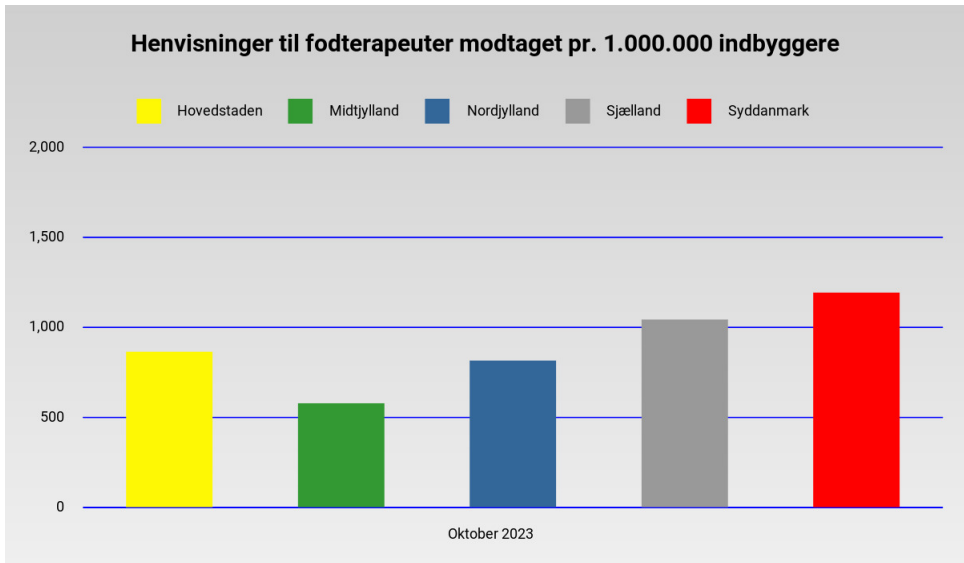

Statistik over kommunikation for fodterapeuter

oktober 2023

Henvisninger til fodterapeuter

		Nov 21	Dec 21	Jan 22	Feb 22	Mar 22	Apr 22	Maj 22	Jun 22	Jul 22	Aug 22	Sep 22	Okt 22
Hovedstaden	Modtaget	1.613	844	1.362	1.286	1.627	1.253	1.480	1.516	896	1.476	1.536	1.351
Midtjylland	Modtaget	1.089	488	1.266	777	912	598	709	672	406	729	826	776
Nordjylland	Modtaget	508	248	486	410	519	423	450	424	250	496	556	529
Sjælland	Modtaget	958	504	793	653	663	526	711	643	425	615	807	677
Syddanmark	Modtaget	1.658	835	1.418	1.201	1.459	1.104	1.362	1.481	969	1.429	1.542	1.530
Nationalt	Modtaget	5.826	2.919	5.325	4.327	5.180	3.904	4.712	4.736	2.946	4.745	5.267	4.863

		Nov 22	Dec 22	Jan 23	Feb 23	Mar 23	Apr 23	Maj 23	Jun 23	Jul 23	Aug 23	Sep 23	Okt 23
Hovedstaden	Modtaget	1.519	967	1.381	1.296	1.542	1.048	1.293	1.191	891	1.388	1.690	1.409
Midtjylland	Modtaget	759	430	820	774	792	553	679	712	413	740	850	700
Nordjylland	Modtaget	531	315	596	490	603	432	461	479	268	410	508	470
Sjælland	Modtaget	681	399	725	716	925	630	737	829	614	708	820	840
Syddanmark	Modtaget	1.551	913	1.548	1.303	1.597	1.063	1.807	1.583	1.086	1.413	1.416	1.411
Nationalt	Modtaget	5.041	3.024	5.070	4.579	5.459	3.726	4.977	4.794	3.272	4.659	5.284	4.830