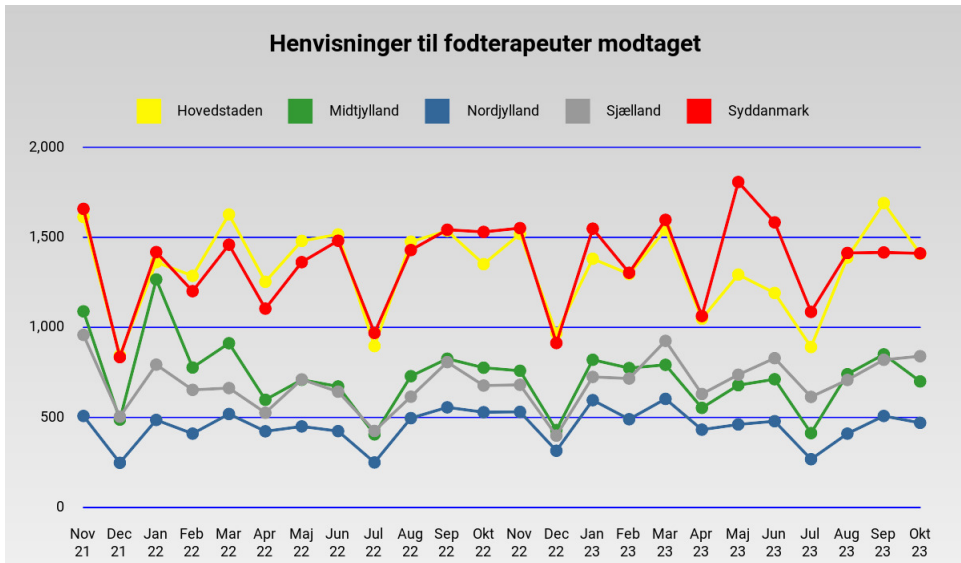

Statistik over kommunikation for fodterapeuter

oktober 2023

Henvisninger til fodterapeuter

		Nov 21	Dec 21	Jan 22	Feb 22	Mar 22	Apr 22	Maj 22	Jun 22	Jul 22	Aug 22	Sep 22	Okt 22
Hovedstaden	Modtaget	1.613	844	1.362	1.286	1.627	1.253	1.480	1.516	896	1.476	1.536	1.351
Midtjylland	Modtaget	1.089	488	1.266	777	912	598	709	672	406	729	826	776
Nordjylland	Modtaget	508	248	486	410	519	423	450	424	250	496	556	529
Sjælland	Modtaget	958	504	793	653	663	526	711	643	425	615	807	677
Syddanmark	Modtaget	1.658	835	1.418	1.201	1.459	1.104	1.362	1.481	969	1.429	1.542	1.530
Nationalt	Modtaget	5.826	2.919	5.325	4.327	5.180	3.904	4.712	4.736	2.946	4.745	5.267	4.863