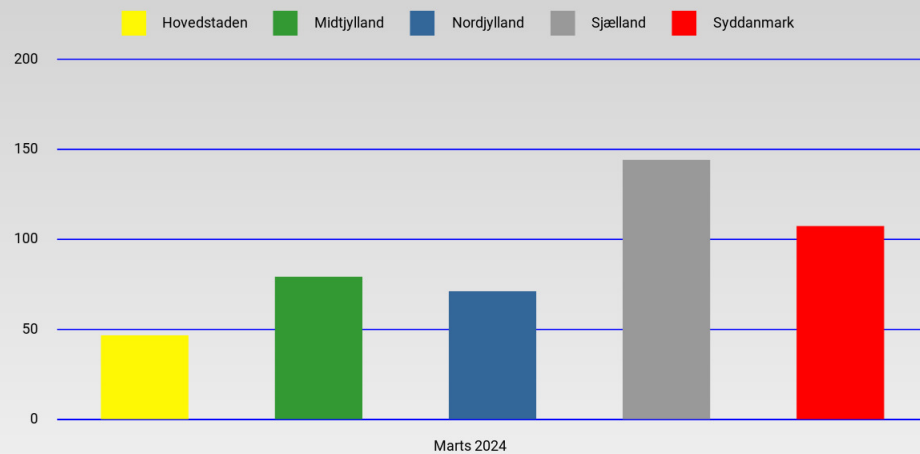

Korrespondance fra fodterapeuter modtaget pr. 1.000.000 indbyggere

		Apr 22	Maj 22	Jun 22	Jul 22	Aug 22	Sep 22	Okt 22	Nov 22	Dec 22	Jan 23	Feb 23	Mar 23
Hovedstaden	Afsendt	60	76	82	37	124	93	93	102	77	75	89	120
Midtjylland	Afsendt	53	70	69	38	65	68	64	62	45	54	74	107
Nordjylland	Afsendt	44	37	58	20	55	45	51	50	35	81	83	75
Sjælland	Afsendt	73	75	88	59	116	119	122	124	81	146	123	130
Syddanmark	Afsendt	136	185	211	146	162	211	228	211	153	195	197	271
Nationalt	Afsendt	366	443	508	300	522	536	558	549	391	551	566	703

		Apr 23	Maj 23	Jun 23	Jul 23	Aug 23	Sep 23	Okt 23	Nov 23	Dec 23	Jan 24	Feb 24	Mar 24
Hovedstaden	Afsendt	91	93	84	73	98	83	69	87	72	107	78	76
Midtjylland	Afsendt	69	89	84	56	71	78	65	72	50	97	90	96
Nordjylland	Afsendt	42	40	55	24	39	41	32	55	27	47	33	41
Sjælland	Afsendt	148	103	145	66	116	126	174	126	79	127	134	116
Syddanmark	Afsendt	163	225	241	147	174	195	196	229	124	178	155	127
Nationalt	Afsendt	513	550	609	366	498	523	536	569	352	556	490	456