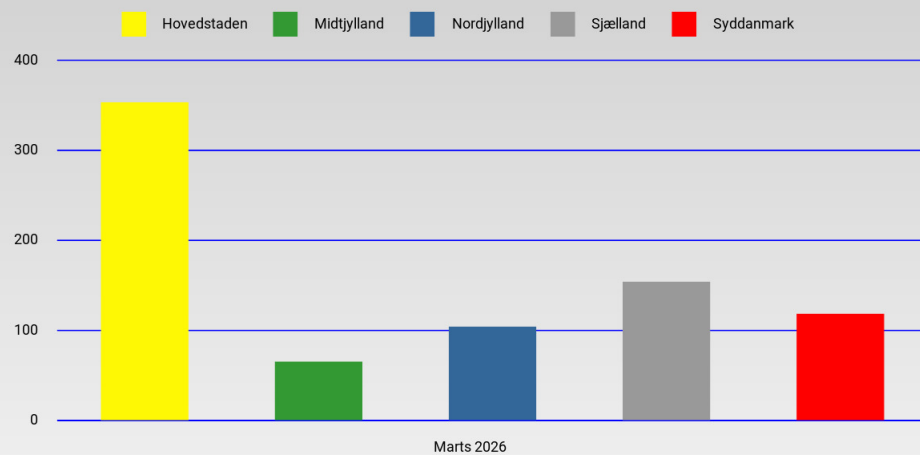

Korrespondance til fodterapeuter modtaget pr. 1.000.000 indbyggere

		Apr 24	Maj 24	Jun 24	Jul 24	Aug 24	Sep 24	Okt 24	Nov 24	Dec 24	Jan 25	Feb 25	Mar 25
Hovedstaden	Modtaget	123	78	82	53	84	104	111	83	74	739	132	129
Midtjylland	Modtaget	73	75	61	46	51	65	74	72	52	83	74	67
Nordjylland	Modtaget	28	31	42	17	28	50	2.449	29	18	48	41	43
Sjælland	Modtaget	112	89	103	80	93	122	121	88	59	117	130	134
Syddanmark	Modtaget	706	127	96	71	98	82	100	98	72	107	104	137
Nationalt	Modtaget	1.042	400	384	267	354	423	2.855	370	275	1.094	481	510

		Apr 25	Maj 25	Jun 25	Jul 25	Aug 25	Sep 25	Okt 25	Nov 25	Dec 25	Jan 26	Feb 26	Mar 26
Hovedstaden	Modtaget	104	106	116	87	118	91	115	157	63	829	74	576
Midtjylland	Modtaget	56	59	55	46	77	100	66	122	47	101	54	79
Nordjylland	Modtaget	34	41	33	16	26	40	37	54	47	69	50	60
Sjælland	Modtaget	135	112	84	92	141	150	152	318	112	157	148	124
Syddanmark	Modtaget	112	109	188	130	150	205	132	165	87	151	151	140
Nationalt	Modtaget	441	427	476	371	512	586	502	816	356	1.307	477	979