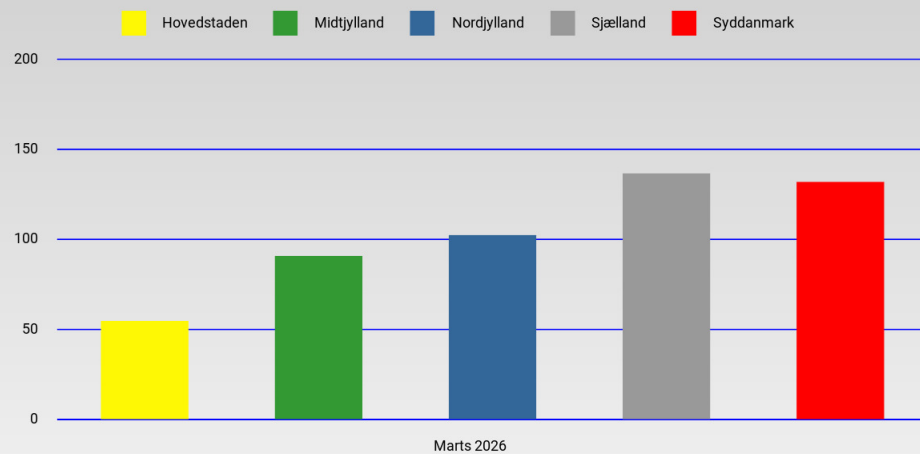

Korrespondance fra fodterapeuter modtaget pr. 1.000.000 indbyggere

		Apr 24	Maj 24	Jun 24	Jul 24	Aug 24	Sep 24	Okt 24	Nov 24	Dec 24	Jan 25	Feb 25	Mar 25
Hovedstaden	Afsendt	80	81	70	65	70	79	130	106	83	103	81	101
Midtjylland	Afsendt	112	100	85	61	73	99	105	110	80	93	95	117
Nordjylland	Afsendt	40	36	40	25	41	46	57	40	30	54	49	62
Sjælland	Afsendt	1.256	127	127	88	103	138	149	130	83	142	151	131
Syddanmark	Afsendt	143	129	148	111	131	131	141	169	108	130	128	141
Nationalt	Afsendt	1.631	473	470	350	418	493	582	555	384	522	504	552

		Apr 25	Maj 25	Jun 25	Jul 25	Aug 25	Sep 25	Okt 25	Nov 25	Dec 25	Jan 26	Feb 26	Mar 26
Hovedstaden	Afsendt	102	94	66	66	93	68	110	128	67	100	66	89
Midtjylland	Afsendt	87	102	92	72	71	112	91	181	83	116	88	110
Nordjylland	Afsendt	45	46	44	21	36	37	36	67	29	42	40	59
Sjælland	Afsendt	166	133	95	86	122	165	154	169	122	159	138	110
Syddanmark	Afsendt	159	140	122	103	125	156	150	188	115	175	124	156
Nationalt	Afsendt	559	515	419	348	447	538	541	733	416	592	456	524