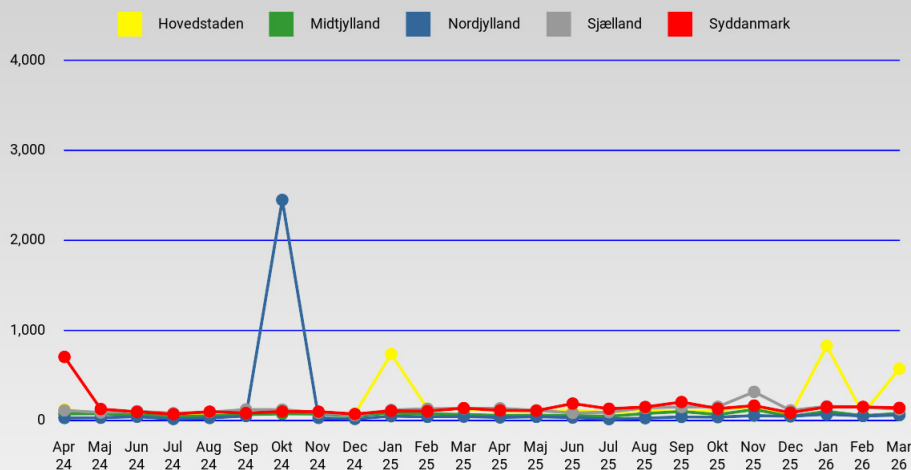

Korrespondance til fodterapeuter

Korrespondance til fodterapeuter modtaget