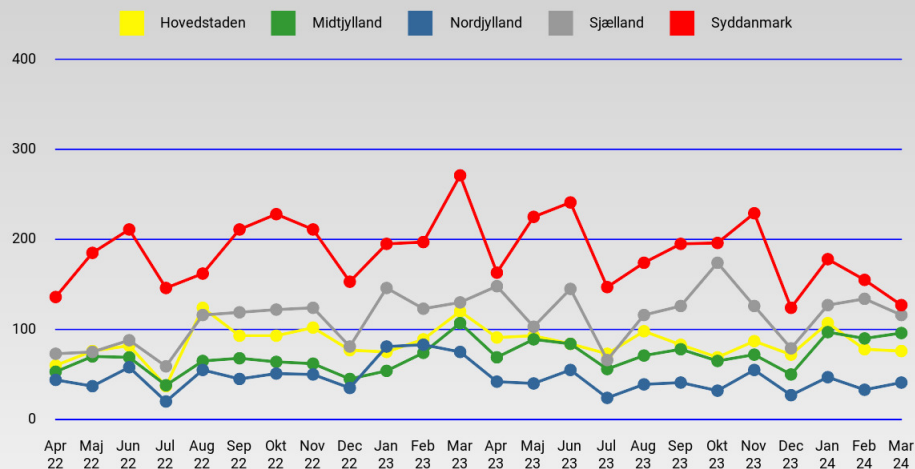

Korrespondance fra fodterapeuter

Korrespondance fra fodterapeuter modtaget