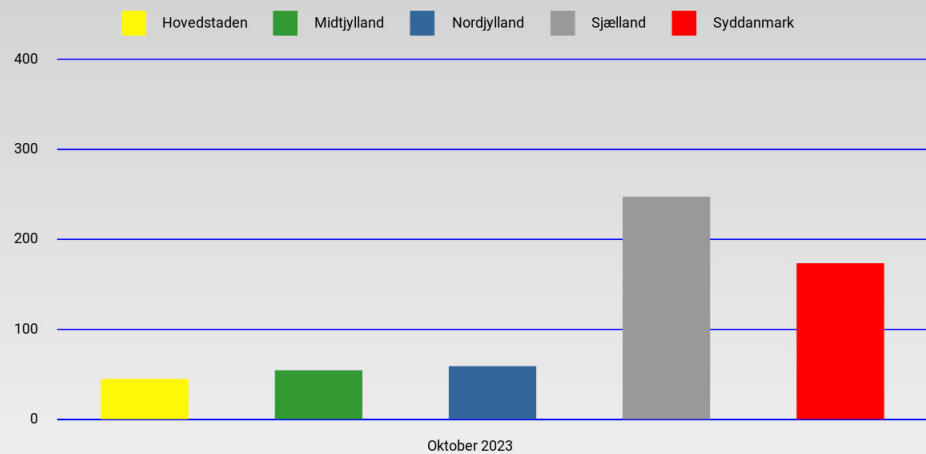

Korrespondance fra fodterapeuter modtaget pr. 1.000.000 indbyggere

		Nov 21	Dec 21	Jan 22	Feb 22	Mar 22	Apr 22	Maj 22	Jun 22	Jul 22	Aug 22	Sep 22	Okt 22
Hovedstaden	Afsendt	39	73	63	66	84	60	76	82	37	124	93	93
Midtjylland	Afsendt	23	58	73	62	86	53	70	69	38	65	68	64
Nordjylland	Afsendt	14	33	46	38	53	44	37	58	20	55	45	51
Sjælland	Afsendt	65	71	90	71	106	73	75	88	59	116	119	122
Syddanmark	Afsendt	51	113	113	96	164	136	185	211	146	162	211	228
Nationalt	Afsendt	192	348	385	333	493	366	443	508	300	522	536	558

		Nov 22	Dec 22	Jan 23	Feb 23	Mar 23	Apr 23	Maj 23	Jun 23	Jul 23	Aug 23	Sep 23	Okt 23
Hovedstaden	Afsendt	102	77	75	89	120	91	93	84	73	103	84	73
Midtjylland	Afsendt	62	45	54	74	107	69	89	84	56	72	86	66
Nordjylland	Afsendt	50	35	81	83	75	42	40	55	24	39	42	34
Sjælland	Afsendt	124	81	146	123	130	148	103	145	66	130	141	199
Syddanmark	Afsendt	211	153	195	197	271	163	225	241	147	184	201	205
Nationalt	Afsendt	549	391	551	566	703	513	550	609	366	528	554	577