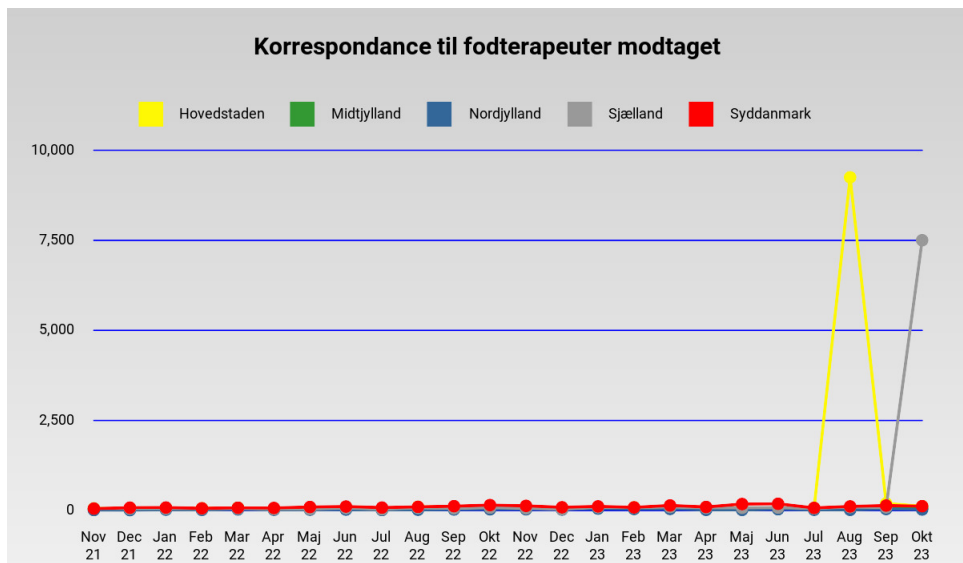

Korrespondance til fodterapeuter

		Nov 21	Dec 21	Jan 22	Feb 22	Mar 22	Apr 22	Maj 22	Jun 22	Jul 22	Aug 22	Sep 22	Okt 22
Hovedstaden	Modtaget	60	49	53	60	77	47	58	64	43	101	94	78
Midtjylland	Modtaget	38	34	66	41	73	40	40	45	24	57	67	72
Nordjylland	Modtaget	13	11	23	17	30	20	22	25	13	21	28	33
Sjælland	Modtaget	56	50	52	47	54	39	40	66	34	72	60	80
Syddanmark	Modtaget	52	78	82	61	76	70	97	110	81	101	120	150
Nationalt	Modtaget	219	222	276	226	310	216	257	310	195	352	369	413

		Nov 22	Dec 22	Jan 23	Feb 23	Mar 23	Apr 23	Maj 23	Jun 23	Jul 23	Aug 23	Sep 23	Okt 23
Hovedstaden	Modtaget	94	52	79	86	101	78	75	71	71	9.248	198	117
Midtjylland	Modtaget	44	39	59	49	61	44	50	55	39	44	71	64
Nordjylland	Modtaget	34	25	53	44	44	18	16	35	20	18	41	27
Sjælland	Modtaget	62	35	90	80	97	73	74	81	57	93	87	7.502
Syddanmark	Modtaget	129	89	114	87	140	98	179	186	72	113	137	120
Nationalt	Modtaget	363	240	395	346	443	311	394	428	259	9.516	534	7.830