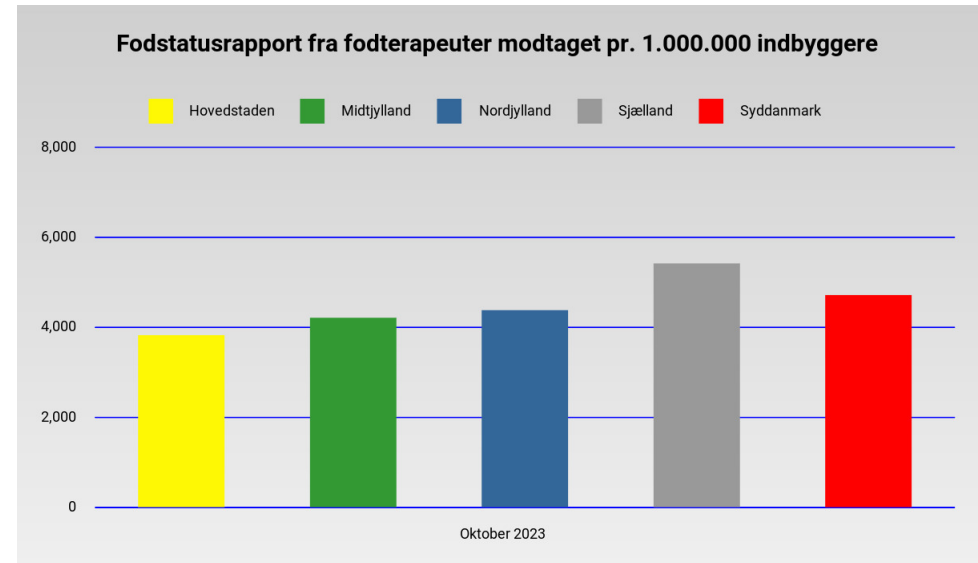

Fodstatusrapport fra fodterapeuter

		Nov 21	Dec 21	Jan 22	Feb 22	Mar 22	Apr 22	Maj 22	Jun 22	Jul 22	Aug 22	Sep 22	Okt 22
Hovedstaden	Afsendt	3.500	3.827	4.649	4.621	6.142	4.078	4.648	6.031	4.183	5.875	6.735	6.013
Midtjylland	Afsendt	2.881	3.099	4.286	3.996	5.346	3.378	3.941	5.281	3.318	4.881	5.553	4.900
Nordjylland	Afsendt	1.528	1.642	2.083	1.835	2.705	1.792	1.847	2.685	1.605	2.729	2.800	2.542
Sjælland	Afsendt	2.696	2.646	3.191	3.150	3.870	2.674	3.040	4.366	2.858	4.012	4.693	4.200
Syddanmark	Afsendt	3.485	3.574	4.045	4.153	5.376	3.635	4.185	5.287	3.972	5.390	5.885	5.518
Nationalt	Afsendt	14.090	14.788	18.254	17.755	23.439	15.557	17.661	23.650	15.936	22.887	25.666	23.173

		Nov 22	Dec 22	Jan 23	Feb 23	Mar 23	Apr 23	Maj 23	Jun 23	Jul 23	Aug 23	Sep 23	Okt 23
Hovedstaden	Afsendt	6.538	5.140	6.131	5.944	7.357	5.316	6.248	6.558	4.275	5.988	6.511	6.235
Midtjylland	Afsendt	5.464	3.844	5.183	4.874	6.170	4.165	5.192	5.371	3.215	5.187	5.492	5.103
Nordjylland	Afsendt	3.022	2.075	2.658	2.605	3.193	2.188	2.625	2.847	1.720	2.601	2.927	2.526
Sjælland	Afsendt	4.868	3.773	4.103	4.145	5.122	3.559	4.240	4.670	3.057	4.336	4.623	4.364
Syddanmark	Afsendt	6.389	4.388	5.519	5.260	6.568	4.502	5.994	5.702	3.964	5.013	5.849	5.578
Nationalt	Afsendt	26.281	19.220	23.594	22.828	28.410	19.730	24.299	25.148	16.231	23.125	25.402	23.806