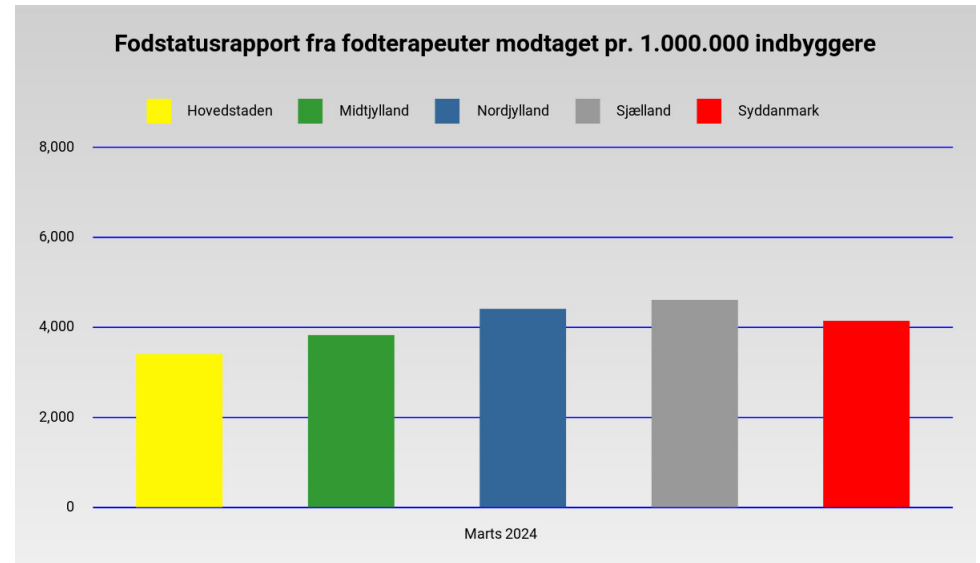

Fodstatusrapport fra fodterapeuter

		Apr 22	Maj 22	Jun 22	Jul 22	Aug 22	Sep 22	Okt 22	Nov 22	Dec 22	Jan 23	Feb 23	Mar 23
Hovedstaden	Afsendt	4.078	4.648	6.031	4.183	5.875	6.735	6.013	6.538	5.140	6.131	5.944	7.357
Midtjylland	Afsendt	3.378	3.941	5.281	3.318	4.881	5.553	4.900	5.464	3.844	5.183	4.874	6.170
Nordjylland	Afsendt	1.792	1.847	2.685	1.605	2.729	2.800	2.542	3.022	2.075	2.658	2.605	3.193
Sjælland	Afsendt	2.674	3.040	4.366	2.858	4.012	4.693	4.200	4.868	3.773	4.103	4.145	5.122
Syddanmark	Afsendt	3.635	4.185	5.287	3.972	5.390	5.885	5.518	6.389	4.388	5.519	5.260	6.568
Nationalt	Afsendt	15.557	17.661	23.650	15.936	22.887	25.666	23.173	26.281	19.220	23.594	22.828	28.410

		Apr 23	Maj 23	Jun 23	Jul 23	Aug 23	Sep 23	Okt 23	Nov 23	Dec 23	Jan 24	Feb 24	Mar 24
Hovedstaden	Afsendt	5.316	6.248	6.558	4.275	5.332	5.777	5.566	5.791	4.599	5.686	5.961	5.554
Midtjylland	Afsendt	4.165	5.192	5.371	3.215	4.814	5.044	4.709	5.041	3.544	4.822	5.317	4.638
Nordjylland	Afsendt	2.188	2.625	2.847	1.720	2.430	2.696	2.352	2.800	1.927	2.346	2.537	2.541
Sjælland	Afsendt	3.559	4.240	4.670	3.057	3.753	4.101	3.846	3.937	3.223	4.015	4.070	3.711
Syddanmark	Afsendt	4.502	5.994	5.702	3.964	4.594	5.338	5.021	5.784	4.070	5.372	5.633	4.898
Nationalt	Afsendt	19.730	24.299	25.148	16.231	20.923	22.956	21.494	23.353	17.363	22.241	23.518	21.342