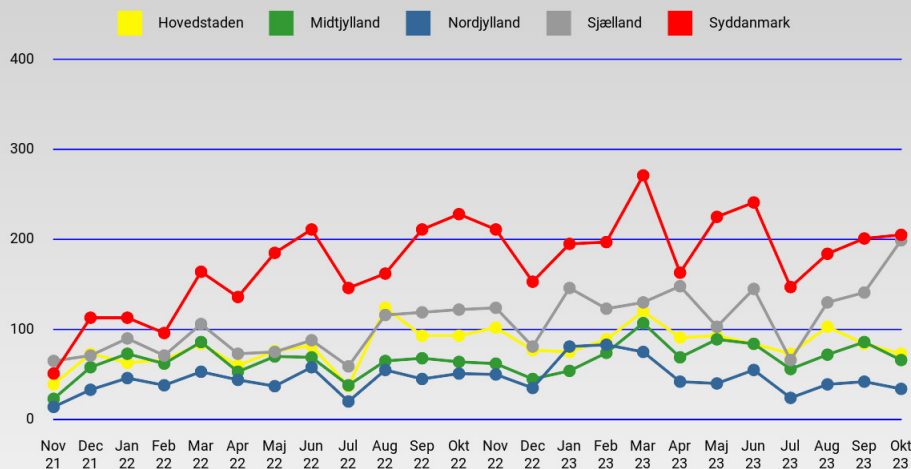

Korrespondance fra fodterapeuter

Korrespondance fra fodterapeuter modtaget