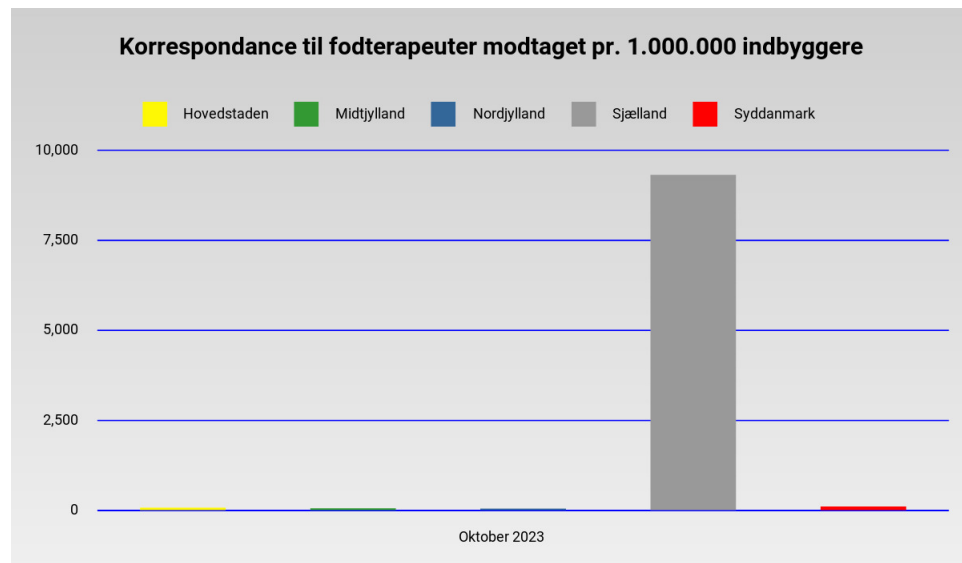

Korrespondance til fodterapeuter

		Nov 21	Dec 21	Jan 22	Feb 22	Mar 22	Apr 22	Maj 22	Jun 22	Jul 22	Aug 22	Sep 22	Okt 22
Hovedstaden	Modtaget	60	49	53	60	77	47	58	64	43	101	94	78
Midtjylland	Modtaget	38	34	66	41	73	40	40	45	24	57	67	72
Nordjylland	Modtaget	13	11	23	17	30	20	22	25	13	21	28	33
Sjælland	Modtaget	56	50	52	47	54	39	40	66	34	72	60	80
Syddanmark	Modtaget	52	78	82	61	76	70	97	110	81	101	120	150
Nationalt	Modtaget	219	222	276	226	310	216	257	310	195	352	369	413

		Nov 22	Dec 22	Jan 23	Feb 23	Mar 23	Apr 23	Maj 23	Jun 23	Jul 23	Aug 23	Sep 23	Okt 23
Hovedstaden	Modtaget	94	52	79	86	101	78	75	71	71	9.248	198	117
Midtjylland	Modtaget	44	39	59	49	61	44	50	55	39	44	71	64
Nordjylland	Modtaget	34	25	53	44	44	18	16	35	20	18	41	27
Sjælland	Modtaget	62	35	90	80	97	73	74	81	57	93	87	7.502
Syddanmark	Modtaget	129	89	114	87	140	98	179	186	72	113	137	120
Nationalt	Modtaget	363	240	395	346	443	311	394	428	259	9.516	534	7.830