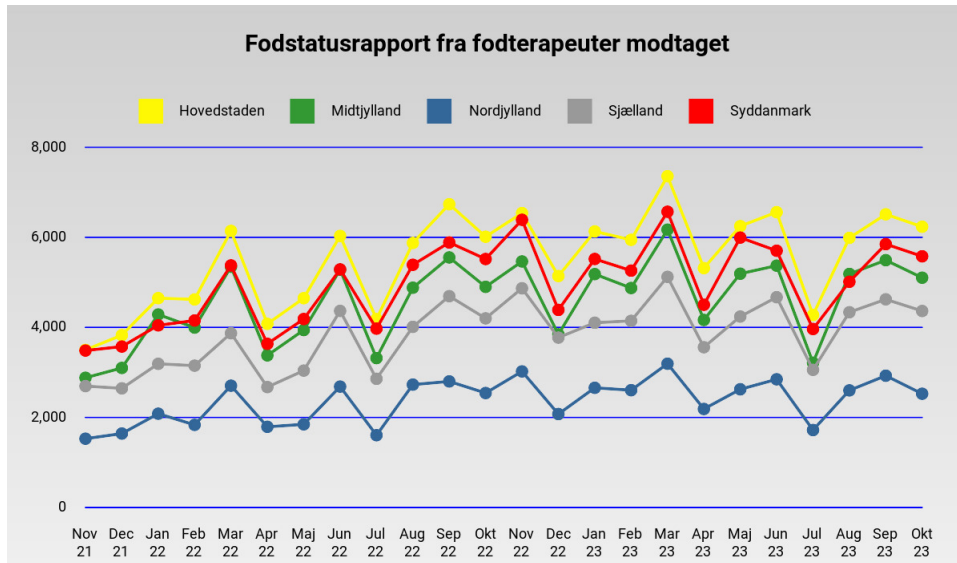

Fodstatusrapport fra fodterapeuter

		Nov 21	Dec 21	Jan 22	Feb 22	Mar 22	Apr 22	Maj 22	Jun 22	Jul 22	Aug 22	Sep 22	Okt 22
Hovedstaden	Afsendt	3.500	3.827	4.649	4.621	6.142	4.078	4.648	6.031	4.183	5.875	6.735	6.013
Midtjylland	Afsendt	2.881	3.099	4.286	3.996	5.346	3.378	3.941	5.281	3.318	4.881	5.553	4.900
Nordjylland	Afsendt	1.528	1.642	2.083	1.835	2.705	1.792	1.847	2.685	1.605	2.729	2.800	2.542
Sjælland	Afsendt	2.696	2.646	3.191	3.150	3.870	2.674	3.040	4.366	2.858	4.012	4.693	4.200
Syddanmark	Afsendt	3.485	3.574	4.045	4.153	5.376	3.635	4.185	5.287	3.972	5.390	5.885	5.518
Nationalt	Afsendt	14.090	14.788	18.254	17.755	23.439	15.557	17.661	23.650	15.936	22.887	25.666	23.173

		Nov 22	Dec 22	Jan 23	Feb 23	Mar 23	Apr 23	Maj 23	Jun 23	Jul 23	Aug 23	Sep 23	Okt 23
Hovedstaden	Afsendt	6.538	5.140	6.131	5.944	7.357	5.316	6.248	6.558	4.275	5.988	6.511	6.235
Midtjylland	Afsendt	5.464	3.844	5.183	4.874	6.170	4.165	5.192	5.371	3.215	5.187	5.492	5.103
Nordjylland	Afsendt	3.022	2.075	2.658	2.605	3.193	2.188	2.625	2.847	1.720	2.601	2.927	2.526
Sjælland	Afsendt	4.868	3.773	4.103	4.145	5.122	3.559	4.240	4.670	3.057	4.336	4.623	4.364
Syddanmark	Afsendt	6.389	4.388	5.519	5.260	6.568	4.502	5.994	5.702	3.964	5.013	5.849	5.578
Nationalt	Afsendt	26.281	19.220	23.594	22.828	28.410	19.730	24.299	25.148	16.231	23.125	25.402	23.806