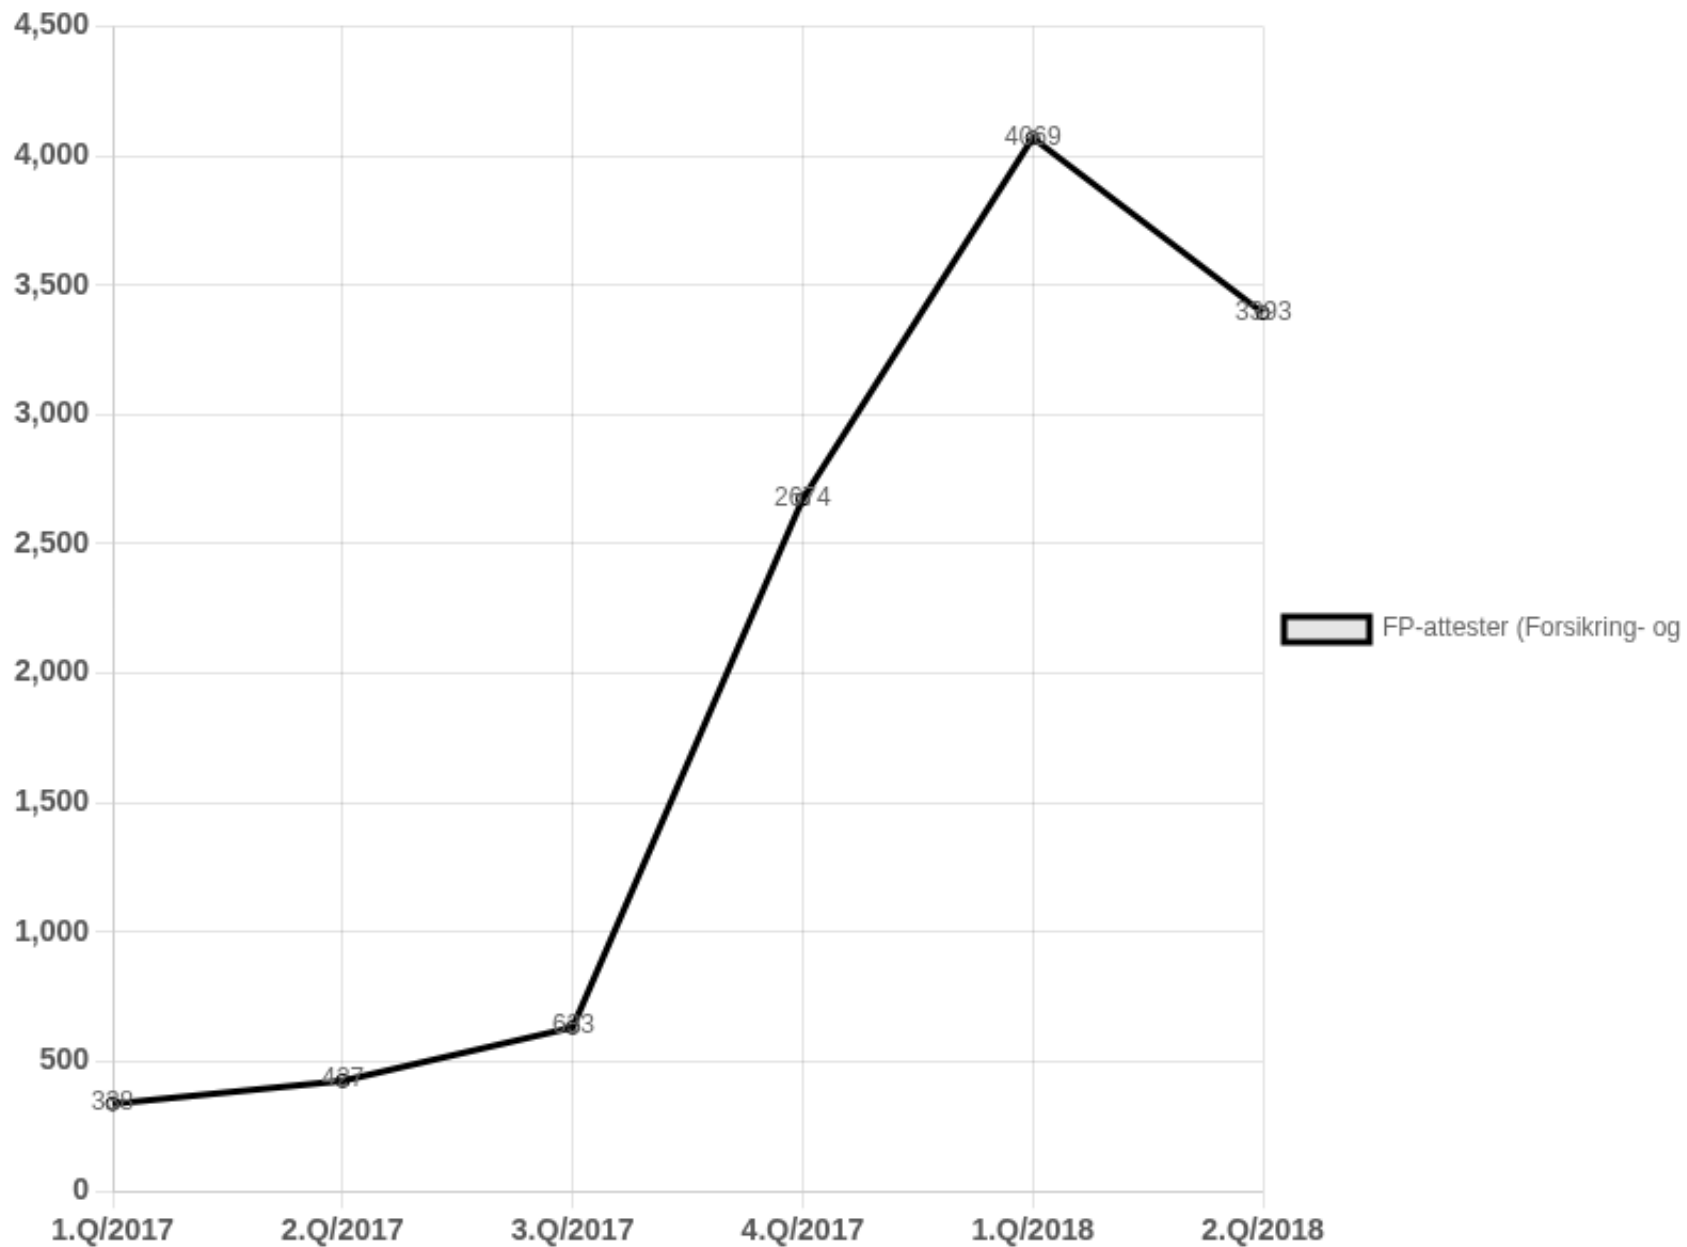

Blanketstatistik

Rapporten indeholder data for: 07-2018

2.Q/2009	3.Q/2009	4.Q/2009	1.Q/2010	2.Q/2010	3.Q/2010	4.Q/2010	1.Q/2011	2.Q/2011	3.Q/2011	4.Q/2011	1.Q/2012	2.Q/2012	3.Q/2012	4.Q/2012	1.Q/2013	2.Q/2013	3.Q/2013	4.Q/2013
112	172	461	1115	2693	3749	6553	10141	11605	14831	19441	27739	26605	27370	32340	39400	40910	38571	41718

4.Q/2013	1.Q/2014	2.Q/2014	3.Q/2014	4.Q/2014	1.Q/2015	2.Q/2015	3.Q/2015	4.Q/2015	1.Q/2016	2.Q/2016	3.Q/2016	4.Q/2016	1.Q/2017	2.Q/2017	3.Q/2017	4.Q/2017	1.Q/2018	2.Q/2018
41718	48014	51901	55875	65675	80741	84494	82786	97293	101864	104791	88785	100365	109458	98206	83857	94182	98083	93032

1.Q/2017	2.Q/2017	3.Q/2017	4.Q/2017	1.Q/2018	2.Q/2018
338	427	633	2674	4069	3393