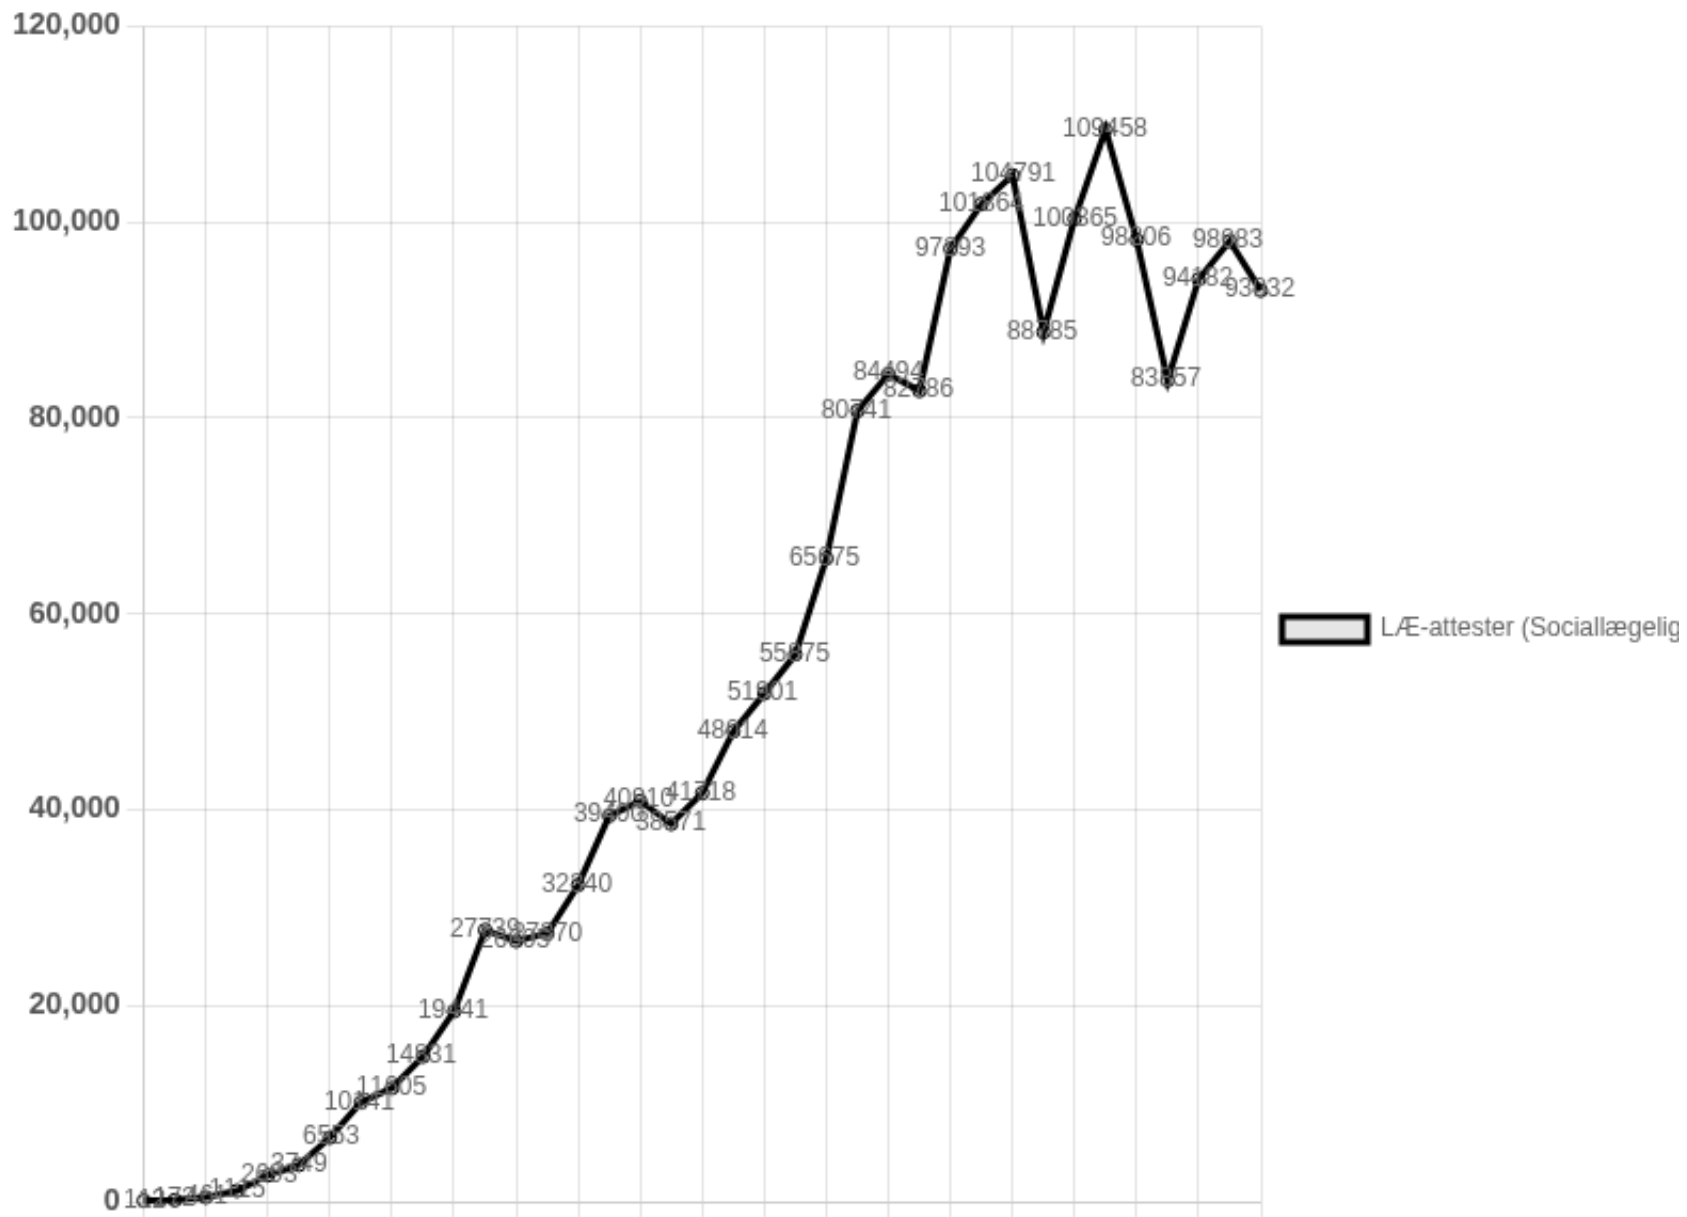

Blanketstatistik

Rapporten indeholder data for: 07-2018

2.Q/2009	3.Q/2009	4.Q/2009	1.Q/2010	2.Q/2010	3.Q/2010	4.Q/2010	1.Q/2011	2.Q/2011	3.Q/2011	4.Q/2011	1.Q/2012	2.Q/2012	3.Q/2012	4.Q/2012	1.Q/2013	2.Q/2013	3.Q/2013	4.Q/2013
112	172	461	1115	2693	3749	6553	10141	11605	14831	19441	27739	26605	27370	32340	39400	40910	38571	41718

4.Q/2013	1.Q/2014	2.Q/2014	3.Q/2014	4.Q/2014	1.Q/2015	2.Q/2015	3.Q/2015	4.Q/2015	1.Q/2016	2.Q/2016	3.Q/2016	4.Q/2016	1.Q/2017	2.Q/2017	3.Q/2017	4.Q/2017	1.Q/2018	2.Q/2018
41718	48014	51901	55875	65675	80741	84494	82786	97293	101864	104791	88785	100365	109458	98206	83857	94182	98083	93032

1.Q/2017	2.Q/2017	3.Q/2017	4.Q/2017	1.Q/2018	2.Q/2018
338	427	633	2674	4069	3393