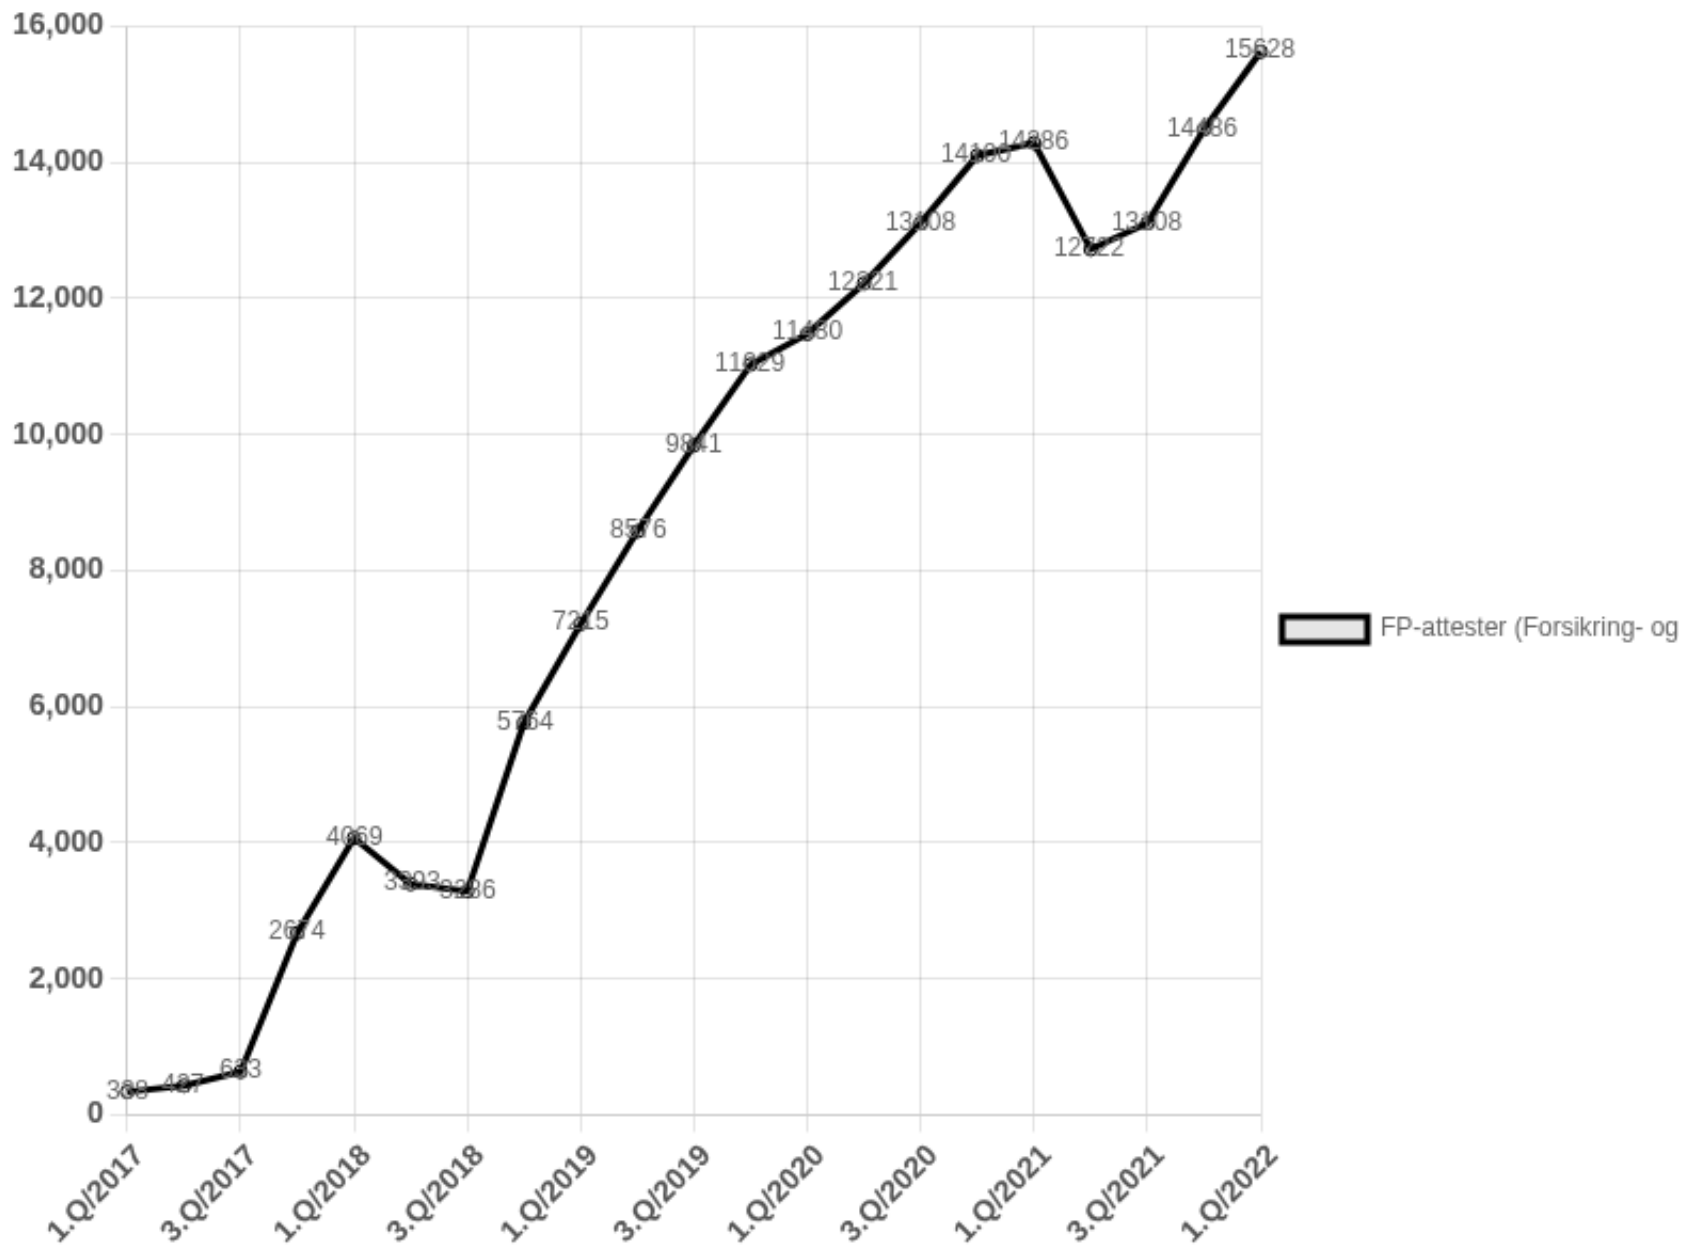

Blanketstatistik

Rapporten indeholder data for: 05-2022

2.Q/2009	3.Q/2009	4.Q/2009	1.Q/2010	2.Q/2010	3.Q/2010	4.Q/2010	1.Q/2011	2.Q/2011	3.Q/2011	4.Q/2011	1.Q/2012	2.Q/2012	3.Q/2012	4.Q/2012	1.Q/2013	2.Q/2013	3.Q/2013	4.Q/2013	1.Q/2014	2.Q/2014	3.Q/2014	4.Q/2014	1.Q/2015	2.Q/2015	3.Q/2015	4.Q/2015
112	172	461	1115	2693	3749	6553	10141	11605	14831	19441	27739	26605	27370	32340	39400	40910	38571	41718	48014	51901	55875	65675	80741	84494	82786	97293

4.Q/2015	1.Q/2016	2.Q/2016	3.Q/2016	4.Q/2016	1.Q/2017	2.Q/2017	3.Q/2017	4.Q/2017	1.Q/2018	2.Q/2018	3.Q/2018	4.Q/2018	1.Q/2019	2.Q/2019	3.Q/2019	4.Q/2019	1.Q/2020	2.Q/2020	3.Q/2020	4.Q/2020	1.Q/2021	2.Q/2021	3.Q/2021	4.Q/2021	1.Q/2022
97293	101864	104791	88785	100365	109458	98206	83857	94182	98083	93032	84677	98269	104068	95613	89964	99148	84719	69290	80736	94214	87097	83180	74900	80855	84914

1.Q/2017	2.Q/2017	3.Q/2017	4.Q/2017	1.Q/2018	2.Q/2018	3.Q/2018	4.Q/2018	1.Q/2019	2.Q/2019	3.Q/2019	4.Q/2019	1.Q/2020	2.Q/2020	3.Q/2020	4.Q/2020	1.Q/2021	2.Q/2021	3.Q/2021	4.Q/2021	1.Q/2022
338	427	633	2674	4069	3393	3286	5764	7215	8576	9841	11029	11480	12221	13108	14100	14286	12722	13108	14486	15628

1.Q/2021	2.Q/2021	3.Q/2021	4.Q/2021	1.Q/2022
6929	6532	6179	7041	6482

2-2021	3-2021	4-2021	5-2021	6-2021	7-2021	8-2021	9-2021	10-2021	11-2021	12-2021	1-2022	2-2022	3-2022	4-2022	5-2022
14	8	15	43	59	57	79	122	102	74	59	155	98	170	157	187