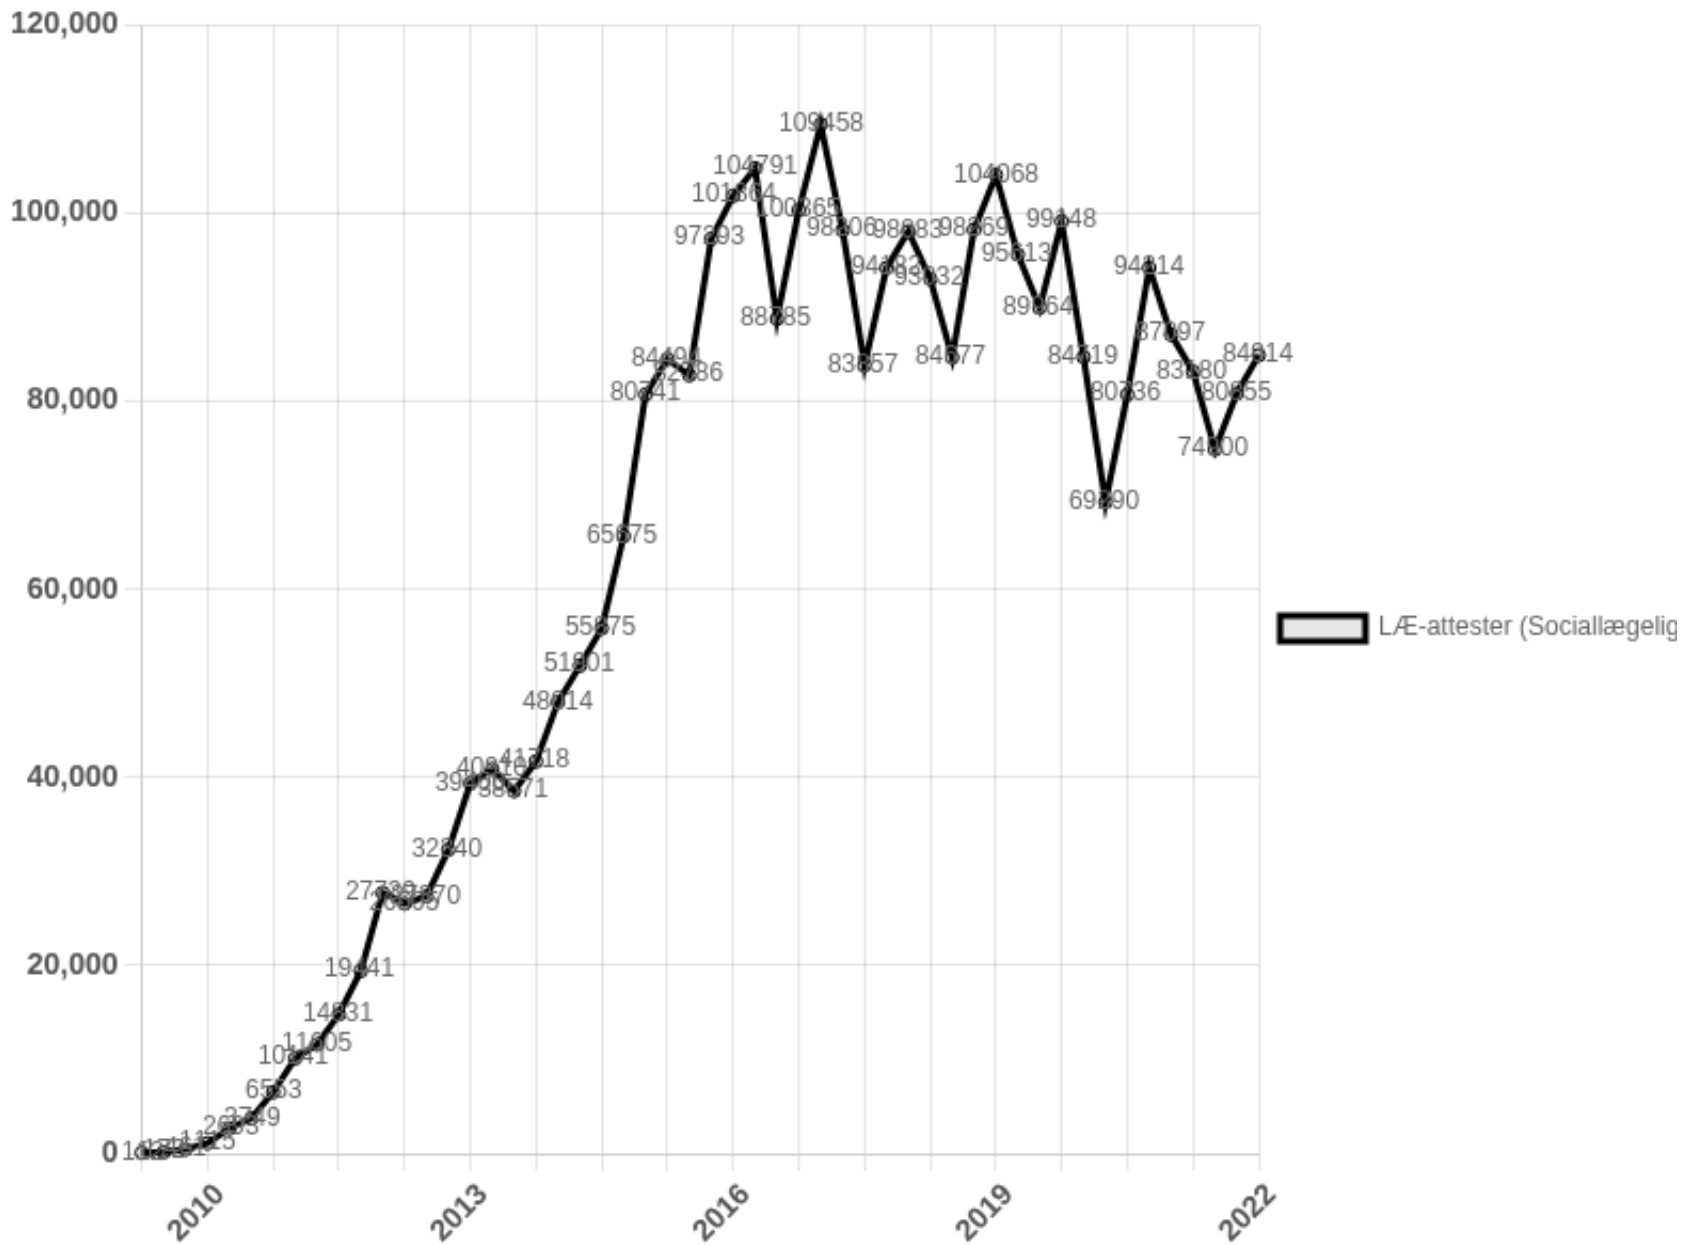

Blanketstatistik

Rapporten indeholder data for: 05-2022

2.Q/2009	3.Q/2009	4.Q/2009	1.Q/2010	2.Q/2010	3.Q/2010	4.Q/2010	1.Q/2011	2.Q/2011	3.Q/2011	4.Q/2011	1.Q/2012	2.Q/2012	3.Q/2012	4.Q/2012	1.Q/2013	2.Q/2013	3.Q/2013	4.Q/2013	1.Q/2014	2.Q/2014	3.Q/2014	4.Q/2014	1.Q/2015	2.Q/2015	3.Q/2015	4.Q/2015
112	172	461	1115	2693	3749	6553	10141	11605	14831	19441	27739	26605	27370	32340	39400	40910	38571	41718	48014	51901	55875	65675	80741	84494	82786	97293

4.Q/2015	1.Q/2016	2.Q/2016	3.Q/2016	4.Q/2016	1.Q/2017	2.Q/2017	3.Q/2017	4.Q/2017	1.Q/2018	2.Q/2018	3.Q/2018	4.Q/2018	1.Q/2019	2.Q/2019	3.Q/2019	4.Q/2019	1.Q/2020	2.Q/2020	3.Q/2020	4.Q/2020	1.Q/2021	2.Q/2021	3.Q/2021	4.Q/2021	1.Q/2022
97293	101864	104791	88785	100365	109458	98206	83857	94182	98083	93032	84677	98269	104068	95613	89964	99148	84719	69290	80736	94214	87097	83180	74900	80855	84914

1.Q/2017	2.Q/2017	3.Q/2017	4.Q/2017	1.Q/2018	2.Q/2018	3.Q/2018	4.Q/2018	1.Q/2019	2.Q/2019	3.Q/2019	4.Q/2019	1.Q/2020	2.Q/2020	3.Q/2020	4.Q/2020	1.Q/2021	2.Q/2021	3.Q/2021	4.Q/2021	1.Q/2022
338	427	633	2674	4069	3393	3286	5764	7215	8576	9841	11029	11480	12221	13108	14100	14286	12722	13108	14486	15628

1.Q/2021	2.Q/2021	3.Q/2021	4.Q/2021	1.Q/2022
6929	6532	6179	7041	6482

2-2021	3-2021	4-2021	5-2021	6-2021	7-2021	8-2021	9-2021	10-2021	11-2021	12-2021	1-2022	2-2022	3-2022	4-2022	5-2022
14	8	15	43	59	57	79	122	102	74	59	155	98	170	157	187