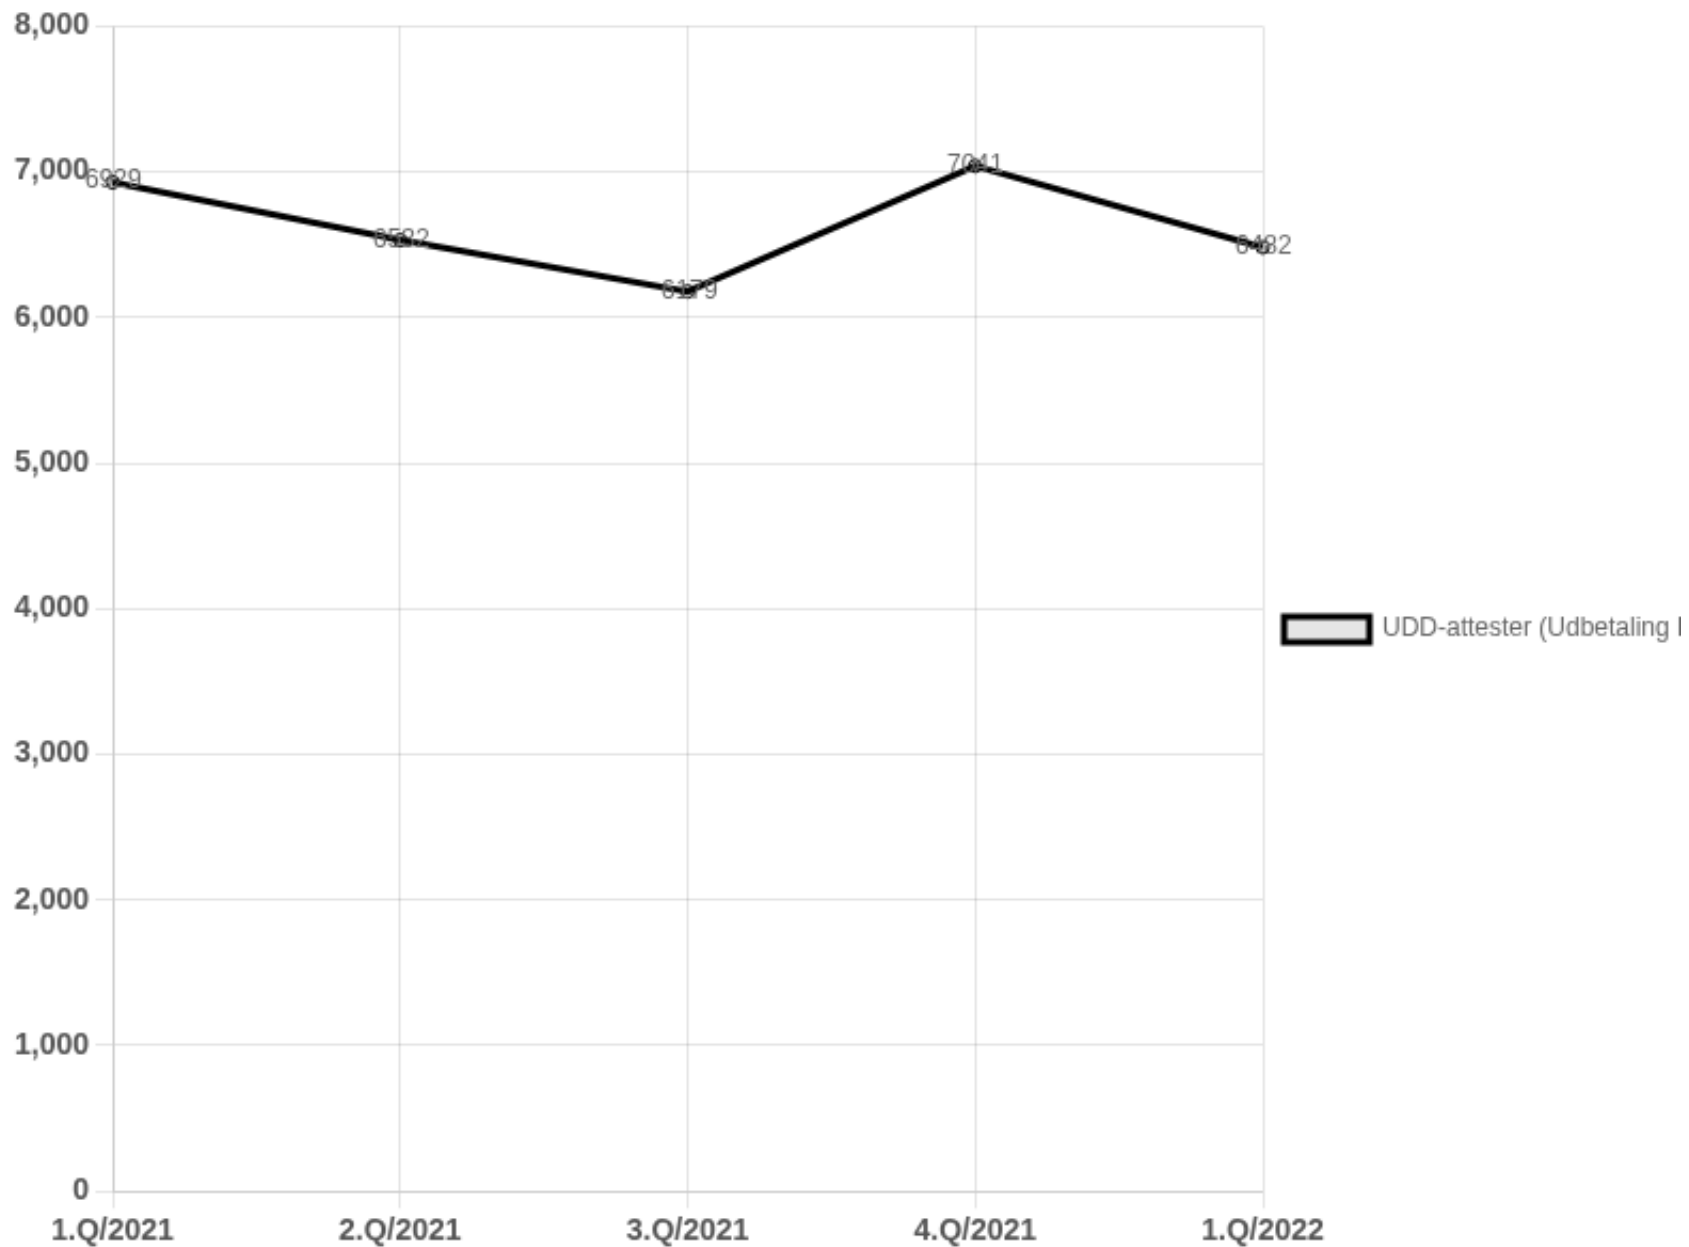

Blanketstatistik

Rapporten indeholder data for: 05-2022

2.Q/2009	3.Q/2009	4.Q/2009	1.Q/2010	2.Q/2010	3.Q/2010	4.Q/2010	1.Q/2011	2.Q/2011	3.Q/2011	4.Q/2011	1.Q/2012	2.Q/2012	3.Q/2012	4.Q/2012	1.Q/2013	2.Q/2013	3.Q/2013	4.Q/2013	1.Q/2014	2.Q/2014	3.Q/2014	4.Q/2014	1.Q/2015	2.Q/2015	3.Q/2015	4.Q/2015
112	172	461	1115	2693	3749	6553	10141	11605	14831	19441	27739	26605	27370	32340	39400	40910	38571	41718	48014	51901	55875	65675	80741	84494	82786	97293

4.Q/2015	1.Q/2016	2.Q/2016	3.Q/2016	4.Q/2016	1.Q/2017	2.Q/2017	3.Q/2017	4.Q/2017	1.Q/2018	2.Q/2018	3.Q/2018	4.Q/2018	1.Q/2019	2.Q/2019	3.Q/2019	4.Q/2019	1.Q/2020	2.Q/2020	3.Q/2020	4.Q/2020	1.Q/2021	2.Q/2021	3.Q/2021	4.Q/2021	1.Q/2022
97293	101864	104791	88785	100365	109458	98206	83857	94182	98083	93032	84677	98269	104068	95613	89964	99148	84719	69290	80736	94214	87097	83180	74900	80855	84914

1.Q/2017	2.Q/2017	3.Q/2017	4.Q/2017	1.Q/2018	2.Q/2018	3.Q/2018	4.Q/2018	1.Q/2019	2.Q/2019	3.Q/2019	4.Q/2019	1.Q/2020	2.Q/2020	3.Q/2020	4.Q/2020	1.Q/2021	2.Q/2021	3.Q/2021	4.Q/2021	1.Q/2022
338	427	633	2674	4069	3393	3286	5764	7215	8576	9841	11029	11480	12221	13108	14100	14286	12722	13108	14486	15628