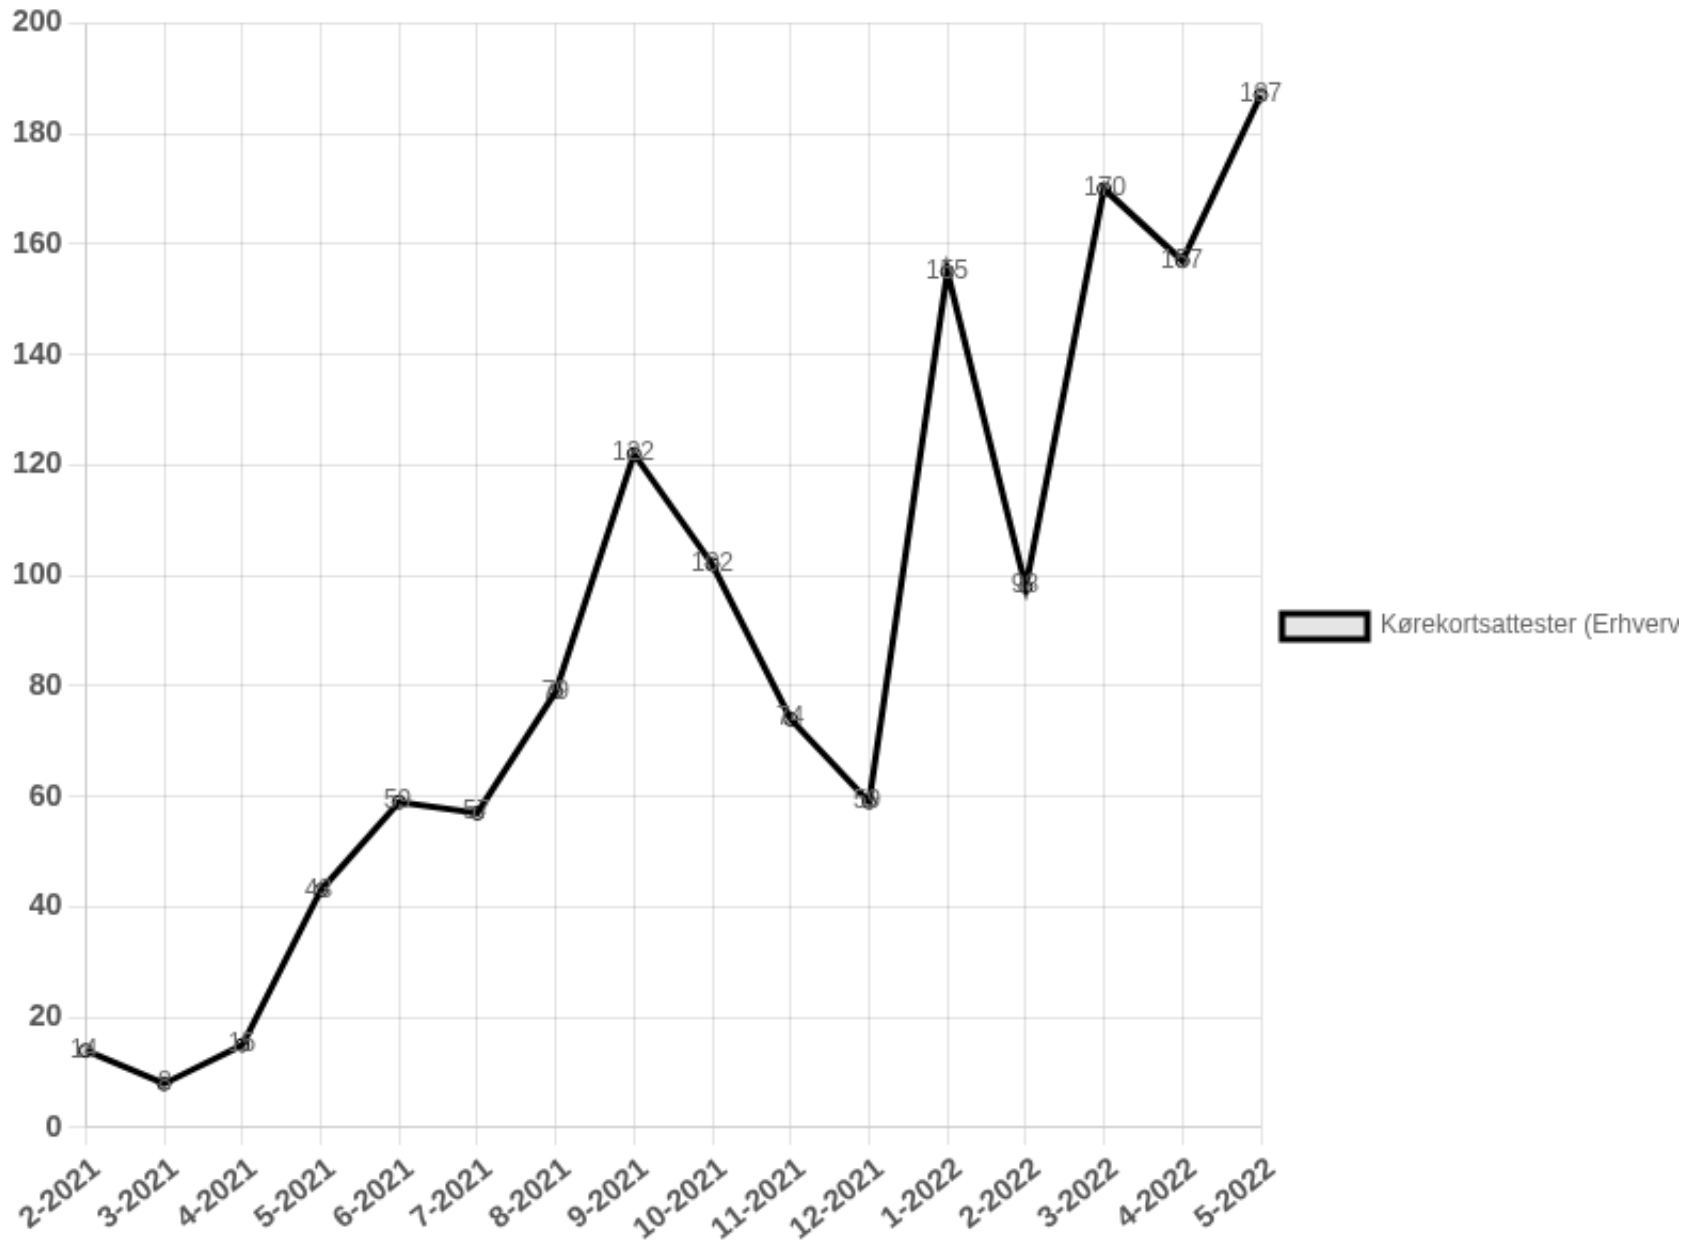

Blanketstatistik

Rapporten indeholder data for: 05-2022

2.Q/2009	3.Q/2009	4.Q/2009	1.Q/2010	2.Q/2010	3.Q/2010	4.Q/2010	1.Q/2011	2.Q/2011	3.Q/2011	4.Q/2011	1.Q/2012	2.Q/2012	3.Q/2012	4.Q/2012	1.Q/2013	2.Q/2013	3.Q/2013	4.Q/2013	1.Q/2014	2.Q/2014	3.Q/2014	4.Q/2014	1.Q/2015	2.Q/2015	3.Q/2015	4.Q/2015
112	172	461	1115	2693	3749	6553	10141	11605	14831	19441	27739	26605	27370	32340	39400	40910	38571	41718	48014	51901	55875	65675	80741	84494	82786	97293

4.Q/2015	1.Q/2016	2.Q/2016	3.Q/2016	4.Q/2016	1.Q/2017	2.Q/2017	3.Q/2017	4.Q/2017	1.Q/2018	2.Q/2018	3.Q/2018	4.Q/2018	1.Q/2019	2.Q/2019	3.Q/2019	4.Q/2019	1.Q/2020	2.Q/2020	3.Q/2020	4.Q/2020	1.Q/2021	2.Q/2021	3.Q/2021	4.Q/2021	1.Q/2022
97293	101864	104791	88785	100365	109458	98206	83857	94182	98083	93032	84677	98269	104068	95613	89964	99148	84719	69290	80736	94214	87097	83180	74900	80855	84914

1.Q/2017	2.Q/2017	3.Q/2017	4.Q/2017	1.Q/2018	2.Q/2018	3.Q/2018	4.Q/2018	1.Q/2019	2.Q/2019	3.Q/2019	4.Q/2019	1.Q/2020	2.Q/2020	3.Q/2020	4.Q/2020	1.Q/2021	2.Q/2021	3.Q/2021	4.Q/2021	1.Q/2022
338	427	633	2674	4069	3393	3286	5764	7215	8576	9841	11029	11480	12221	13108	14100	14286	12722	13108	14486	15628

1.Q/2021	2.Q/2021	3.Q/2021	4.Q/2021	1.Q/2022
6929	6532	6179	7041	6482

2-2021	3-2021	4-2021	5-2021	6-2021	7-2021	8-2021	9-2021	10-2021	11-2021	12-2021	1-2022	2-2022	3-2022	4-2022	5-2022
14	8	15	43	59	57	79	122	102	74	59	155	98	170	157	187